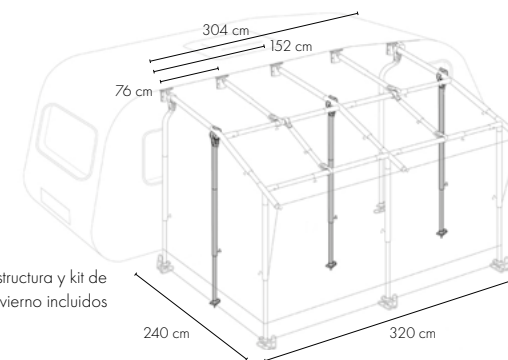

Alpes 320 AZUR

Estructura y kit de invierno incluidos

Colores disponibles

Gris claro y azul