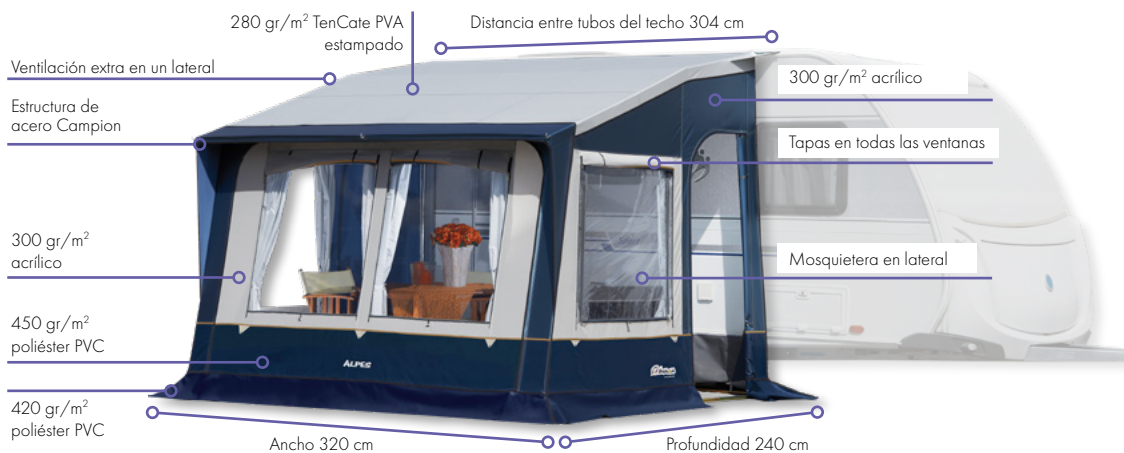

Avance de invierno

Construido en acrílico 300 gr

Estructura de acero galvanizado de 25 mm

Profundidad de 240 cm + 20 cm de visera

Tapas en ventanas

Mosquitera en ventana lateral

Ventilación en la parte superior del lateral izquierdo

Avance de techo recto con doble inclinación y estructura reforzada. Fabricado en acrílico de 300 gr y poliéster PVA. Muy sólido y de estética espectacular, este modelo es universal y adaptable a cualquier caravana, ya que los anclajes son ajustables en altura. La fijación de los laterales a la caravana son de goma-espuma adaptable a cualquier superficie y reforzada con patas laterales.

Es requisito imprescindible que su caravana disponga de espacio suficiente de guía recta. Se recomienda reforzar la estructura del avance para zonas de nieve y condiciones adversas.

El frontal, con dos grandes ventanas de cristales fijos, es desmontable y puede habilitarse como balconera (opcional). Cada lateral dispone de una puerta y una ventana abatible y con mosquitera en lateral derecho. Dispone de tapas opacas en todas las ventanas.

Alpes 320 AZUR

Estructura y kit de invierno incluidos

Colores disponibles

Gris claro y azul

Accesorios opcionales

- Velum (doble techo)
- Fijaciones Fix-On
- Balconera frontal
- Patas de refuerzo

Cortinas incluidas #2 Azul estrellas