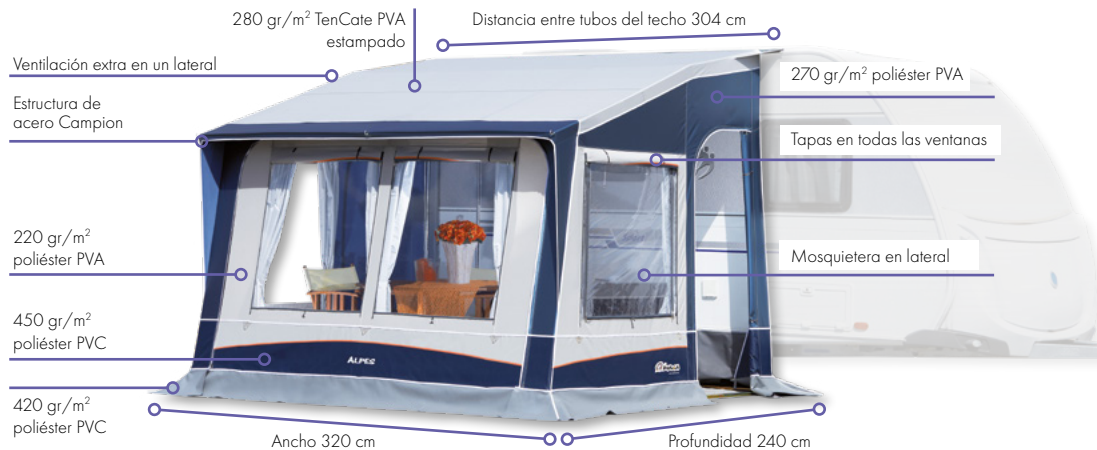

Avance de invierno

Construido en poliéster PVA

Estructura de acero galvanizado de 25 mm

Profundidad de 240 cm + 20 cm de visera

Tapas en ventanas

Mosquitera en ventana lateral

Ventilación en la parte superior del lateral izquierdo

Avance de techo recto con doble inclinación y estructura reforzada. Muy sólido y de estética espectacular, este modelo es universal y adaptable a cualquier caravana, ya que los anclajes son ajustables en altura. La fijación de los laterales a la caravana son de goma-espuma adaptable a cualquier superficie y reforzada con patas laterales.

Es requisito imprescindible que su caravana disponga de espacio suficiente de guía recta. Se recomienda reforzar la estructura del avance para zonas de nieve y condiciones adversas.

El frontal, con dos grandes ventanas de cristales fijos, es desmontable y puede habilitarse como balconera (opcional). Cada lateral dispone de una puerta y una ventana abatible y con mosquitera en lateral derecho. Dispone de tapas opacas en todas las ventanas.

Alpes 320 CLASSIC

Estructura y kit de invierno incluidos

Colores disponibles

Gris claro y azul

Accesorios opcionales

- Velum (doble techo)
- Fijaciones Fix-On
- Balconera frontal
- Patas de refuerzo

Cortinas incluidas #2 Azul estrellas