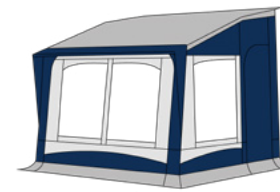

Avance de invierno

Construido en poliéster PVA

Estructura de acero galvanizado de 25 mm

Profundidad de 240 cm + 20 cm de visera

Tapas en ventanas

Mosquitera en ventana lateral

Ventilación en la parte superior del lateral izquierdo

Avance de techo recto con doble inclinación y estructura reforzada. Muy sólido y de estética espectacular, este modelo es universal y adaptable a cualquier caravana, ya que los anclajes son ajustables en altura. La fijación de los laterales a la caravana son de goma-espuma adaptable a cualquier superficie y reforzada con patas laterales.

Es requisito imprescindible que su caravana disponga de espacio suficiente de guía recta. Se recomienda reforzar la estructura del avance para zonas de nieve y condiciones adversas.

El frontal, con dos grandes ventanas de cristales fijos, es desmontable y puede habilitarse como balconera (opcional). Cada lateral dispone de una puerta y una ventana abatible y con mosquitera en lateral derecho. Dispone de tapas opacas en todas las ventanas.

Alpes 320 CLASSIC

Estructura y kit de invierno incluidos

Colores disponibles

Gris claro y azul

Accesorios opcionales

- Velum (doble techo)
- Fijaciones Fix-On
- Balconera frontal
- Patas de refuerzo

Cortinas incluidas #2 Azul estrellas