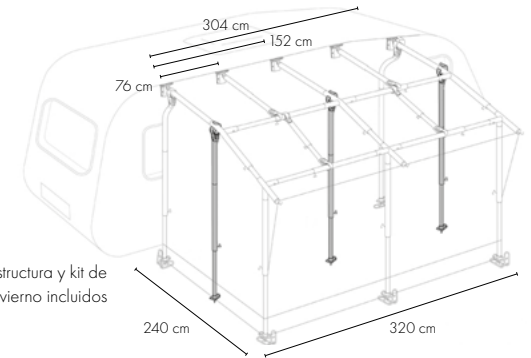

Alpes 320 CLASSIC

Estructura y kit de invierno incluidos

Colores disponibles

Gris claro y azul