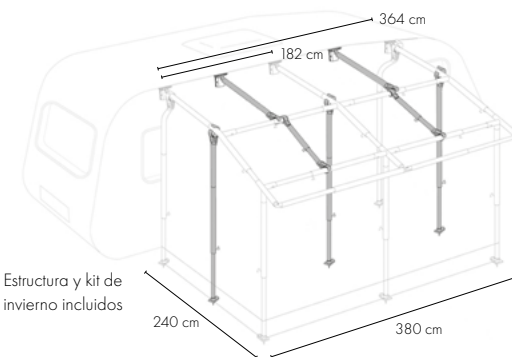

Alpes 380 AZUR

Estructura y kit de invierno incluidos

Colores disponibles

Gris claro y azul