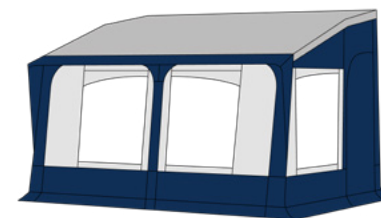

Avance de invierno

Construido en acrílico 300 gr

Estructura de acero galvanizado de 25 mm

Profundidad de 240 cm + 20 cm de visera

Tapas en ventanas

Mosquitera en ventana lateral

Ventilación en la parte superior del lateral izquierdo

Avance de techo recto con doble inclinación y estructura reforzada. Fabricado en acrílico de 300 gr y poliéster PVA. Muy sólido y de estética espectacular, este modelo es universal y adaptable a cualquier caravana, ya que los anclajes son ajustables en altura. La fijación de los laterales a la caravana son de goma-espuma adaptable a cualquier superficie y reforzada con patas laterales.

Es requisito imprescindible que su caravana disponga de espacio suficiente de guía recta. Se recomienda reforzar la estructura del avance para zonas de nieve y condiciones adversas.

El frontal, con dos grandes ventanas de cristales fijos, es desmontable y puede habilitarse como balconera (opcional). Cada lateral dispone de una puerta y una ventana abatible y con mosquitera en lateral derecho. Dispone de tapas opacas en todas las ventanas.

Alpes 380 AZUR

Estructura y kit de invierno incluidos

Colores disponibles

Gris claro y azul

Accesorios opcionales

- Velum (doble techo)
- Fijaciones Fix-On
- Balconera frontal
- Patas de refuerzo

Cortinas incluidas #2 Azul estrellas