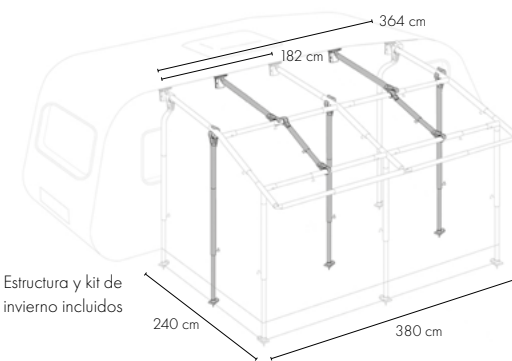

Alpes 380 CLASSIC

Estructura y kit de invierno incluidos

Colores disponibles

Gris claro y azul