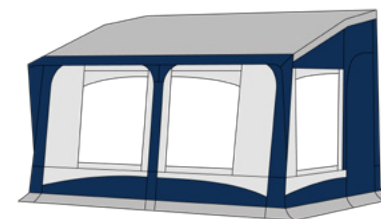

Avance de invierno

Construido en poliéster PVA

Estructura de acero galvanizado de 25 mm

Profundidad de 240 cm + 20 cm de visera

Tapas en ventanas

Mosquitera en ventana lateral

Ventilación en la parte superior del lateral izquierdo

Avance de techo recto con doble inclinación y estructura reforzada. Muy sólido y de estética espectacular, este modelo es universal y adaptable a cualquier caravana, ya que los anclajes son ajustables en altura. La fijación de los laterales a la caravana son de goma-espuma adaptable a cualquier superficie y reforzada con patas laterales.

Es requisito imprescindible que su caravana disponga de espacio suficiente de guía recta. Se recomienda reforzar la estructura del avance para zonas de nieve y condiciones adversas.

El frontal, con dos grandes ventanas de cristales fijos, es desmontable y puede habilitarse como balconera (opcional). Cada lateral dispone de una puerta y una ventana abatible y con mosquitera en lateral derecho. Dispone de tapas opacas en todas las ventanas.

Alpes 380 CLASSIC

Estructura y kit de invierno incluidos

Colores disponibles

Gris claro y azul

Accesorios opcionales

- Velum (doble techo)
- Fijaciones Fix-On
- Balconera frontal
- Patas de refuerzo

Cortinas incluidas #2 Azul estrellas