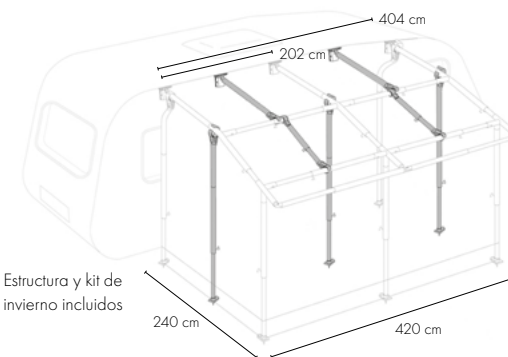

Alpes 420 AZUR

Estructura y kit de invierno incluidos

Colores disponibles

Gris claro y azul