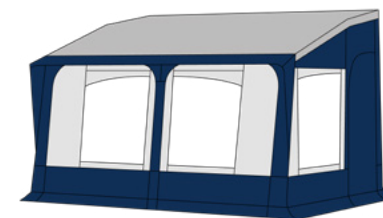

Alpes 420 AZUR

Estructura y kit de invierno incluidos

Colores disponibles

Gris claro y azul