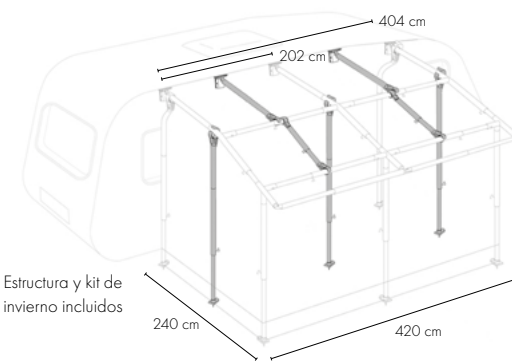

Alpes 420 CLASSIC

Estructura y kit de invierno incluidos

Colores disponibles

Gris claro y azul