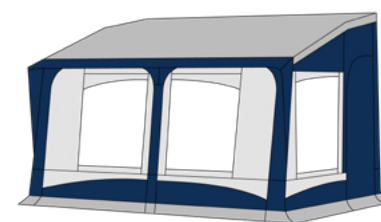

Avance de invierno

Construido en poliéster PVA

Estructura de acero galvanizado de 25 mm

Profundidad de 240 cm + 20 cm de visera

Tapas en ventanas

Mosquitera en ventana lateral

Ventilación en la parte superior del lateral izquierdo

Avance de techo recto con doble inclinación y estructura reforzada. Muy sólido y de estética espectacular, este modelo es universal y adaptable a cualquier caravana, ya que los anclajes son ajustables en altura. La fijación de los laterales a la caravana son de goma-espuma adaptable a cualquier superficie y reforzada con patas laterales.

Es requisito imprescindible que su caravana disponga de espacio suficiente de guía recta. Se recomienda reforzar la estructura del avance para zonas de nieve y condiciones adversas.

El frontal, con dos grandes ventanas de cristales fijos, es desmontable y puede habilitarse como balconera (opcional). Cada lateral dispone de una puerta y una ventana abatible y con mosquitera en lateral derecho. Dispone de tapas opacas en todas las ventanas.

Alpes 420 CLASSIC

Estructura y kit de invierno incluidos

Colores disponibles

Gris claro y azul

Accesorios opcionales

- Velum (doble techo)
- Fijaciones Fix-On
- Balconera frontal
- Patas de refuerzo

Cortinas incluidas #2 Azul estrellas