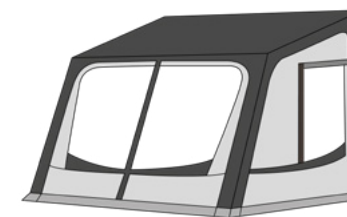

Atmosphere 400