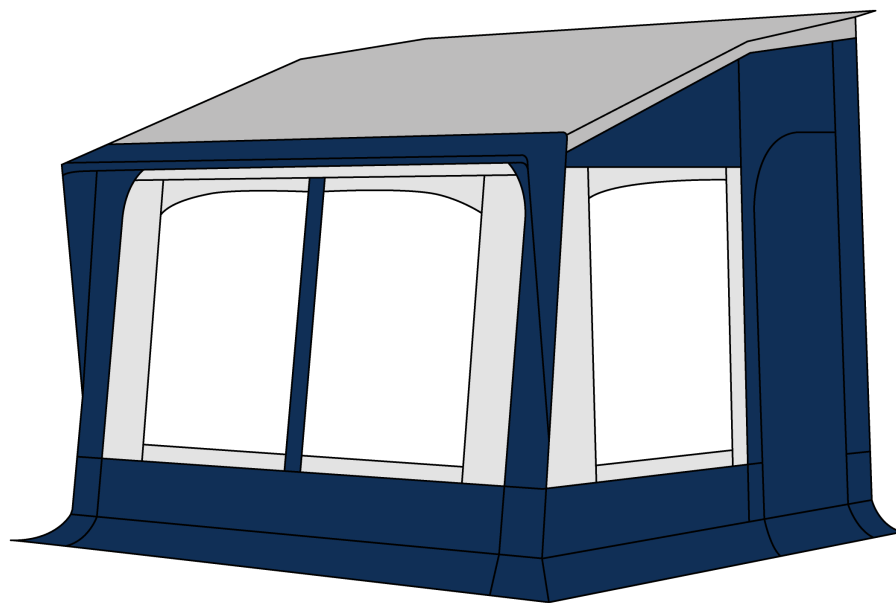

Alpes 320-380-420 azur

320

380-420

Datos técnicos

Estructura	Acero
Fijaciones	Gancho
Profundidad + visera	240 + 20 cm
Longitud	320/380/420 cm
Frontal desmontable	1/2 paneles
Ventanas laterales	Abatible y fija
Mosquitera en laterales	Panel de techo
Material techo	Poliéster PVA
Color techo	Gris

Materiales pared	Acrílico
Colores pared	Azul/Gris
Bajo ventana	Poliéster PVC
Faldones	Poliéster PVC
Número de puertas	2/4 puertas
Tapas en ventanas	•
Cortinas	#2 Azul estrellas
Ventilación superior	Lateral

Accesorios opcionales	
Balconera frontal	•
Fijación Fix-On	•
Armazón acero	Estándar