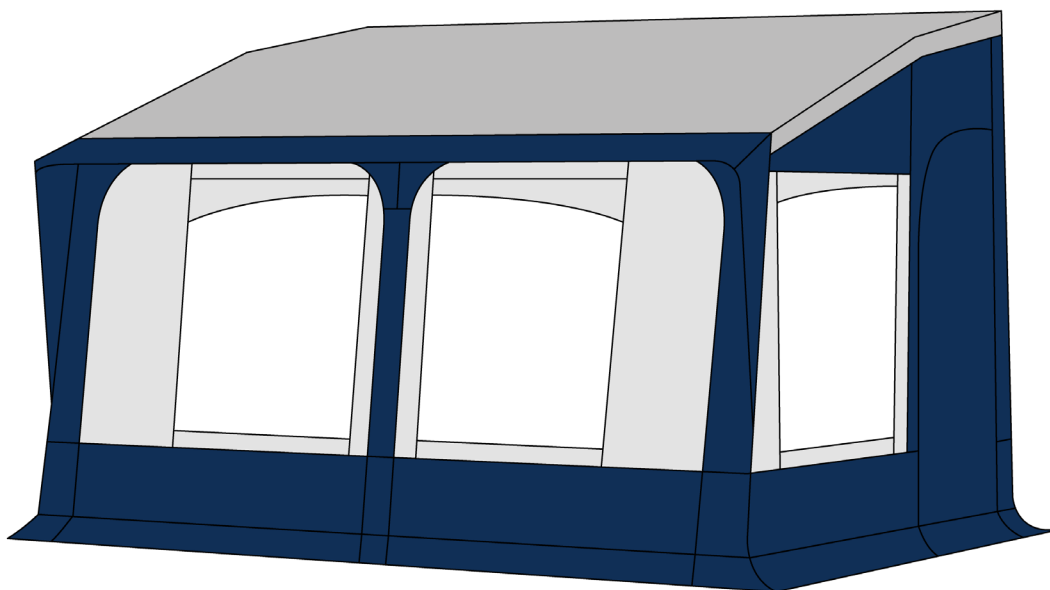

Alpes 320-380-420 azur

320

380-420

Datos técnicos

Estructura	Acero
Fijaciones	Gancho
Profundidad + visera	240 + 20 cm
Longitud	320/380/420 cm
Frontal desmontable	1/2 paneles
Ventanas laterales	Abatible y fija
Mosquitera en laterales	Panel de techo
Material techo	Poliéster PVA
Color techo	Gris

Materiales pared	Acrílico
Colores pared	Azul/Gris
Bajo ventana	Poliéster PVC
Faldones	Poliéster PVC
Número de puertas	2/4 puertas
Tapas en ventanas	•
Cortinas	#2 Azul estrellas
Ventilación superior	Lateral

Accesorios opcionales	
Balconera frontal	•
Fijación Fix-On	•
Armazón acero	Estándar