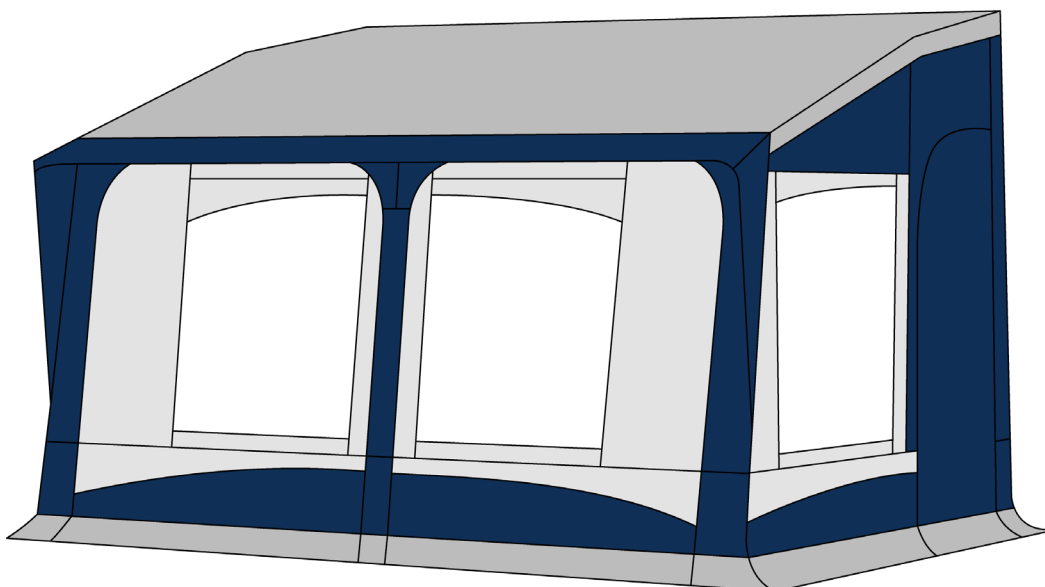

Alpes 320-380-420 classic

320

380-420

Datos técnicos

Estructura	Acero
Fijaciones	Gancho
Profundidad + visera	240 + 20 cm
Longitud	320/380/420 cm
Frontal desmontable	1/2 paneles
Ventanas laterales	Abatible y fija
Mosquitera en laterales	Panel de techo
Material techo	Poliéster PVA
Color techo	Gris

Materiales pared	Poliéster PVA
Colores pared	Azul/Gris
Bajo ventana	Poliéster PVC
Faldones	Poliéster PVC
Número de puertas	2/4 puertas
Tapas en ventanas	•
Cortinas	#2 Azul estrellas
Ventilación superior	Lateral

Accesorios opcionales	
Balconera frontal	•
Fijación Fix-On	•
Armazón acero	Estándar