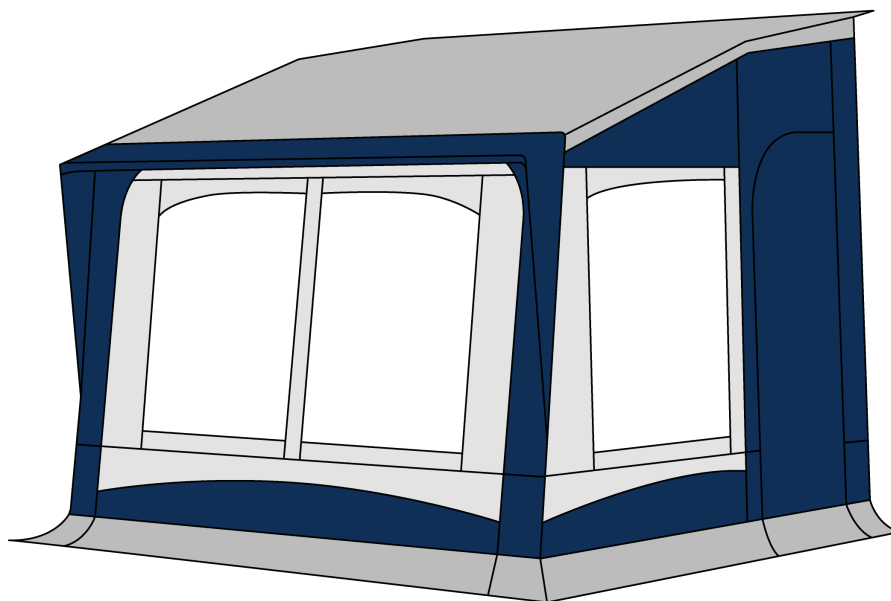

Alpes 320-380-420 classic

320

380-420

Datos técnicos

Estructura	Acero
Fijaciones	Gancho
Profundidad + visera	240 + 20 cm
Longitud	320/380/420 cm
Frontal desmontable	1/2 paneles
Ventanas laterales	Abatible y fija
Mosquitera en laterales	Panel de techo
Material techo	Poliéster PVA
Color techo	Gris

Materiales pared	Poliéster PVA
Colores pared	Azul/Gris
Bajo ventana	Poliéster PVC
Faldones	Poliéster PVC
Número de puertas	2/4 puertas
Tapas en ventanas	•
Cortinas	#2 Azul estrellas
Ventilación superior	Lateral

Accesorios opcionales	
Balconera frontal	•
Fijación Fix-On	•
Armazón acero	Estándar