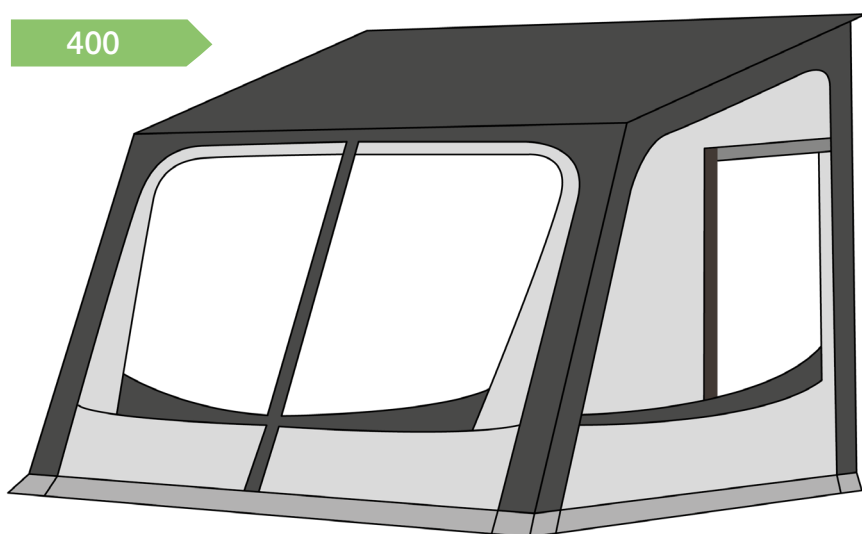

Atmosphere 300-350-400

300

350

400

Datos técnicos

Tallas	300-350-400 cm
Estructura	Aire y aluminio
Profundidad + visera	250 cm
Longitud	298-340-388 cm
Frontal desmontable	Enrollable
Lateral desmontable	•
Ventanas laterales	Abatibles
Mosquitera en laterales	•
Material techo	Poliéster Rip-Stop
Color techo	Gris oscuro
Materiales pared	Poliéster Rip-Stop
Colores pared	Gris claro y oscuro
Bajo ventana	Poliéster Rip-Stop
Faldones	Poliéster PVC
Número de puertas	2 puertas
Tapas en ventanas	Interiores
Cortinas	#7 Blancas
Ventilación superior	•