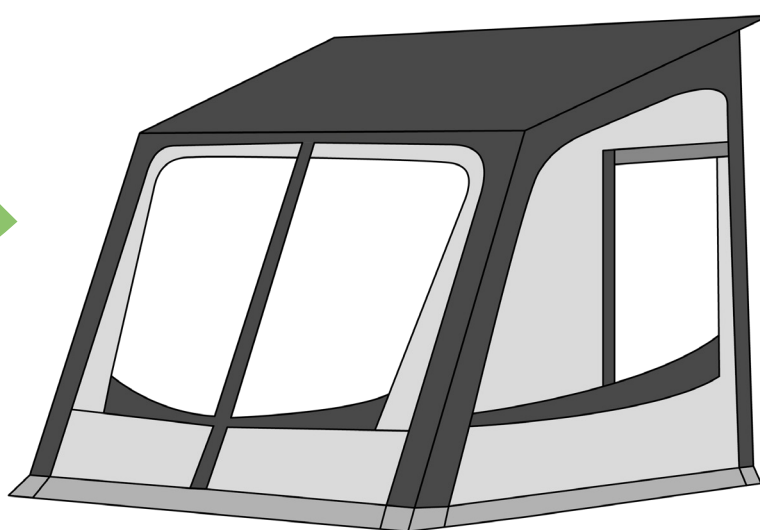

Atmosphere 300-350-400

300

350

400

Datos técnicos

Tallas	300-350-400 cm
Estructura	Aire y aluminio
Profundidad + visera	250 cm
Longitud	298-340-388 cm
Frontal desmontable	Enrollable
Lateral desmontable	•
Ventanas laterales	Abatibles
Mosquitera en laterales	•
Material techo	Poliéster Rip-Stop
Color techo	Gris oscuro
Materiales pared	Poliéster Rip-Stop
Colores pared	Gris claro y oscuro
Bajo ventana	Poliéster Rip-Stop
Faldones	Poliéster PVC
Número de puertas	2 puertas
Tapas en ventanas	Interiores
Cortinas	#7 Blancas
Ventilación superior	•