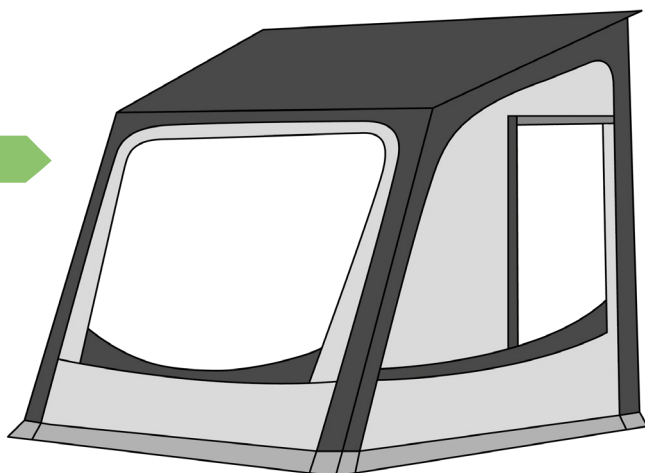

Atmosphere 300-350-400

300

350

400

Datos técnicos

Tallas	300-350-400 cm
Estructura	Aire y aluminio
Profundidad + visera	250 cm
Longitud	298-340-388 cm
Frontal desmontable	Enrollable
Lateral desmontable	•
Ventanas laterales	Abatibles
Mosquitera en laterales	•
Material techo	Poliéster Rip-Stop
Color techo	Gris oscuro
Materiales pared	Poliéster Rip-Stop
Colores pared	Gris claro y oscuro
Bajo ventana	Poliéster Rip-Stop
Faldones	Poliéster PVC
Número de puertas	2 puertas
Tapas en ventanas	Interiores
Cortinas	#7 Blancas
Ventilación superior	•