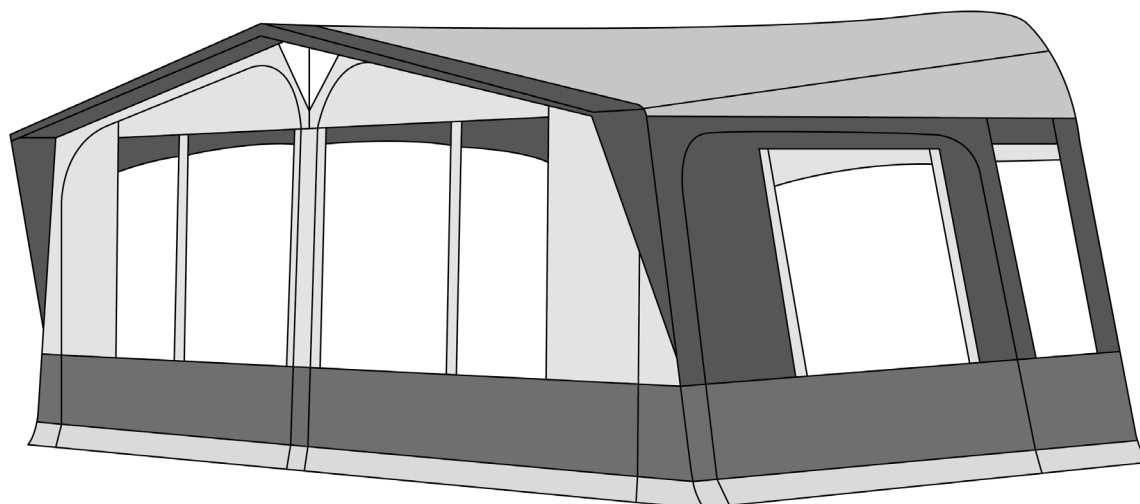

## Fjord 300 coal

S-T-U-V

W-X-Y-Z-ZZ

### Datos técnicos

Perímetros	786-1235	Material techo	TenCate PVA	<b>Accesorios opcionales</b>	
Tallas	STUVWXYZ - ZZ	Color techo	Gris		
Estructura	Acero	Materiales pared	Acrílico	Balconera lateral	•
Fijaciones	Gancho	Colores pared	Gris claro y oscuro	Habitación interior camper	•
Profundidad + visera	300 + 30 cm	Bajo ventana	Poliéster PVC	Anexos	•
Longitud		Faldones	Poliéster PVC	Fijación Fix-On	•
Frontal desmontable	2 paneles	Número de puertas	4 puertas	Armazón acero	Estándar
Lateral desmontable	•	Tapas en ventanas		Armazón fibra de vidrio	•
Ventanas laterales	Abatible y fija	Cortinas	#7 Blancas		
Mosquitera en laterales	•	Ventilación superior	•		