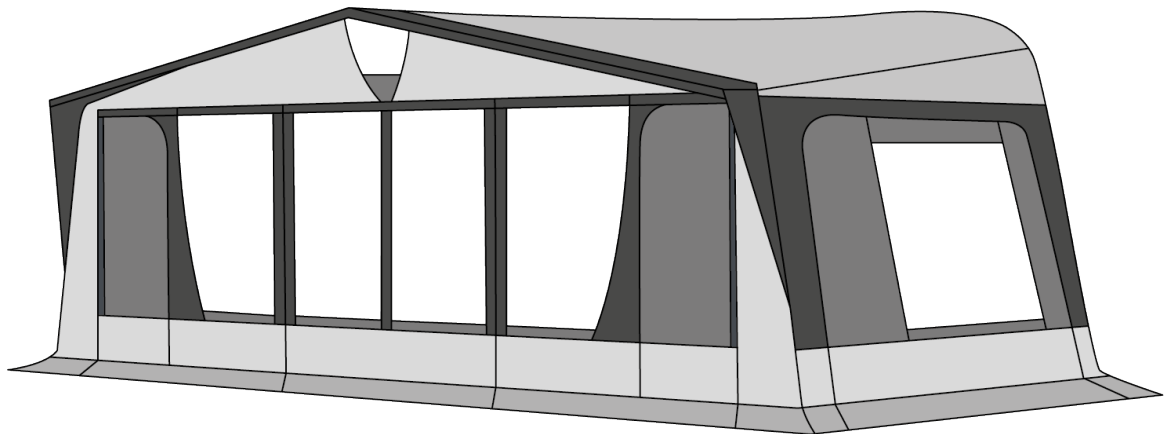

# Fusion 250-300

R-S

T-U-V-W

X-Y

## Datos técnicos

Perímetros	710-1135
Tallas	R S T U V W X Y
Estructura	Acero
Fijaciones	Gancho
Profundidad + visera	250/300 + 30 cm
Longitud	
Frontal desmontable	1(R)/2/3 paneles
Lateral desmontable	•
Ventanas laterales	Abatibles
Mosquitera en laterales	•

Material techo	Poliéster PVC
Color techo	Gris
Materiales pared	Poliéster PVC
Colores pared	Gris, tres tonos
Bajo ventana	Poliéster PVC
Faldones	Poliéster PVC
Número de puertas	3/4 puertas
Tapas en ventanas	•
Cortinas	#7 Blancas
Ventilación superior	•

Accesorios opcionales	
Balconera frontal	•
Balconera lateral	•
Habitación interior camper	•
Anexos	•
Fijación Fix-On	•
Armazón acero	Estándar
Armazón fibra de vidrio	•
Opción techo PVC gris	
Opción doble faldón	