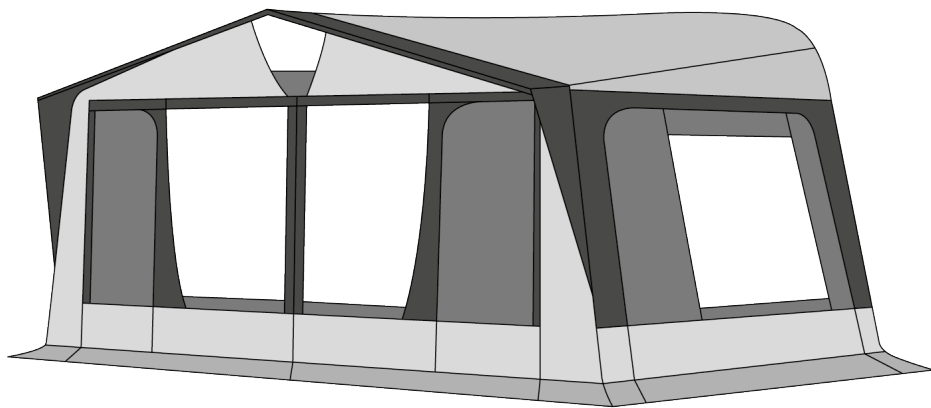

# Fusion 250-300

R-S

T-U-V-W

X-Y

## Datos técnicos

Perímetros	710-1135
Tallas	R S T U V W X Y
Estructura	Acero
Fijaciones	Gancho
Profundidad + visera	250/300 + 30 cm
Longitud	
Frontal desmontable	1(R)/2/3 paneles
Lateral desmontable	•
Ventanas laterales	Abatibles
Mosquitera en laterales	•

Material techo	Poliéster PVC
Color techo	Gris
Materiales pared	Poliéster PVC
Colores pared	Gris, tres tonos
Bajo ventana	Poliéster PVC
Faldones	Poliéster PVC
Número de puertas	3/4 puertas
Tapas en ventanas	•
Cortinas	#7 Blancas
Ventilación superior	•

Accesorios opcionales	
Balconera frontal	•
Balconera lateral	•
Habitación interior camper	•
Anexos	•
Fijación Fix-On	•
Armazón acero	Estándar
Armazón fibra de vidrio	•
Opción techo PVC gris	
Opción doble faldón	