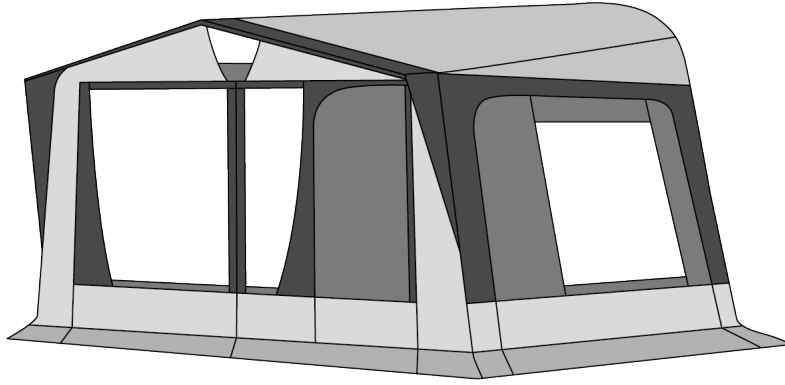

# Fusion 250-300

R-S

T-U-V-W

X-Y

## Datos técnicos

Perímetros	710-1135
Tallas	R S T U V W X Y
Estructura	Acero
Fijaciones	Gancho
Profundidad + visera	250/300 + 30 cm
Longitud	
Frontal desmontable	1(R)/2/3 paneles
Lateral desmontable	•
Ventanas laterales	Abatibles
Mosquitera en laterales	•

Material techo	Poliéster PVC
Color techo	Gris
Materiales pared	Poliéster PVC
Colores pared	Gris, tres tonos
Bajo ventana	Poliéster PVC
Faldones	Poliéster PVC
Número de puertas	3/4 puertas
Tapas en ventanas	•
Cortinas	#7 Blancas
Ventilación superior	•

Accesorios opcionales	
Balconera frontal	•
Balconera lateral	•
Habitación interior camper	•
Anexos	•
Fijación Fix-On	•
Armazón acero	Estándar
Armazón fibra de vidrio	•
Opción techo PVC gris	
Opción doble faldón	