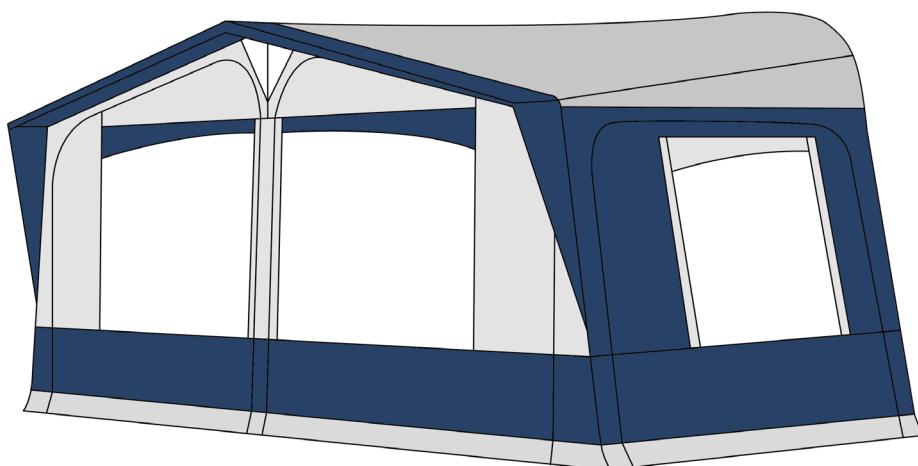

Sands 250 azur

S-T-U-V

W-X-Y-Z-ZZ

Datos técnicos

Perímetros	786-1235	Material techo	TenCate PVA	Accesorios opcionales	
Tallas	STUVWXYZ - ZZ	Color techo	Gris		
Estructura	Acero	Materiales pared	Acrílico	Balconera lateral	•
Fijaciones	Gancho	Colores pared	Azul y gris claro	Habitación interior camper	•
Profundidad + visera	250 + 30 cm	Bajo ventana	Poliéster PVC	Anexos	•
Longitud		Faldones	Poliéster PVC	Fijación Fix-On	•
Frontal desmontable	2 paneles	Número de puertas	4 puertas	Armazón acero	Estándar
Lateral desmontable	•	Tapas en ventanas		Armazón fibra de vidrio	•
Ventanas laterales	Abatibles	Cortinas	#7 Blancas		
Mosquitera en laterales	•	Ventilación superior	•		