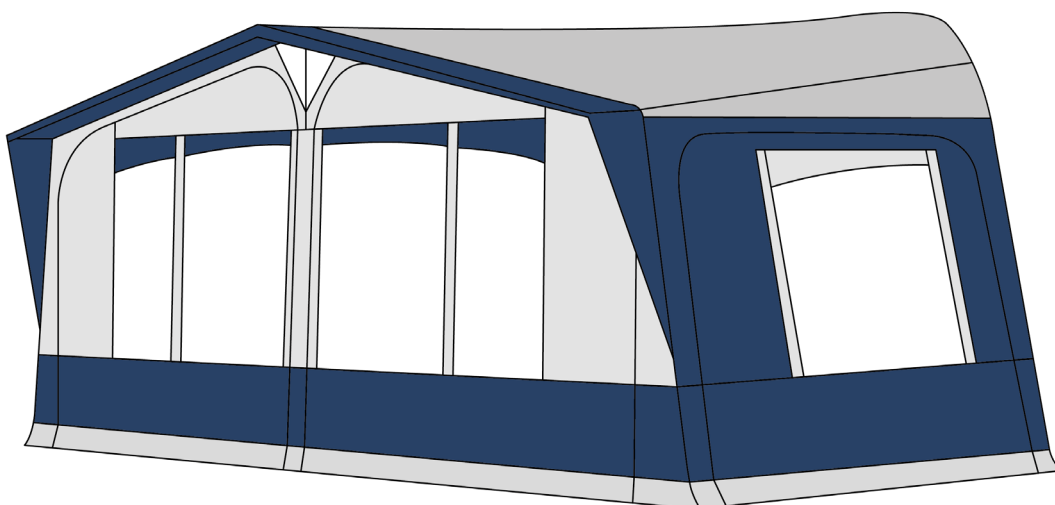

Sands 250 azur

S-T-U-V

W-X-Y-Z-ZZ

Datos técnicos

Perímetros	786-1235	Material techo	TenCate PVA	Accesorios opcionales	
Tallas	STUVWXYZ - ZZ	Color techo	Gris		
Estructura	Acero	Materiales pared	Acrílico	Balconera lateral	•
Fijaciones	Gancho	Colores pared	Azul y gris claro	Habitación interior camper	•
Profundidad + visera	250 + 30 cm	Bajo ventana	Poliéster PVC	Anexos	•
Longitud		Faldones	Poliéster PVC	Fijación Fix-On	•
Frontal desmontable	2 paneles	Número de puertas	4 puertas	Armazón acero	Estándar
Lateral desmontable	•	Tapas en ventanas		Armazón fibra de vidrio	•
Ventanas laterales	Abatibles	Cortinas	#7 Blancas		
Mosquitera en laterales	•	Ventilación superior	•		