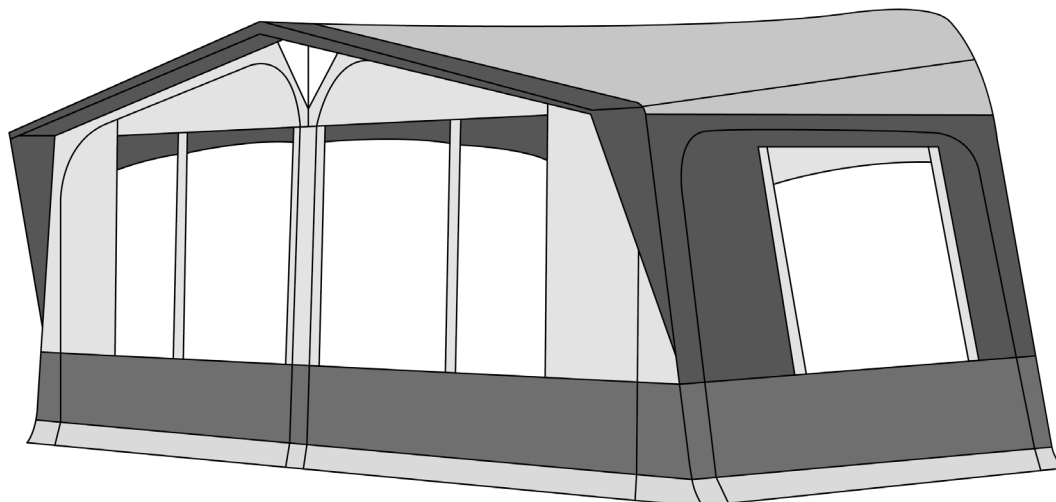

S-T-U-V

W-X-Y-Z-ZZ

Datos técnicos

Perímetros	786-1235	Material techo	TenCate PVA	Accesorios opcionales	
Tallas	STUVWXYZ - ZZ	Color techo	Gris	Balconera frontal	•
Estructura	Acero	Materiales pared	Acrílico	Balconera lateral	•
Fijaciones	Gancho	Colores pared	Gris claro y oscuro	Habitación interior camper	•
Profundidad + visera	250 + 30 cm	Bajo ventana	Poliéster PVC	Anexos	•
Longitud		Faldones	Poliéster PVC	Fijación Fix-On	•
Frontal desmontable	2 paneles	Número de puertas	4 puertas	Armazón acero	Estándar
Lateral desmontable	•	Tapas en ventanas		Armazón fibra de vidrio	•
Ventanas laterales	Abatibles	Cortinas	#7 Blancas		
Mosquitera en laterales	•	Ventilación superior	•		