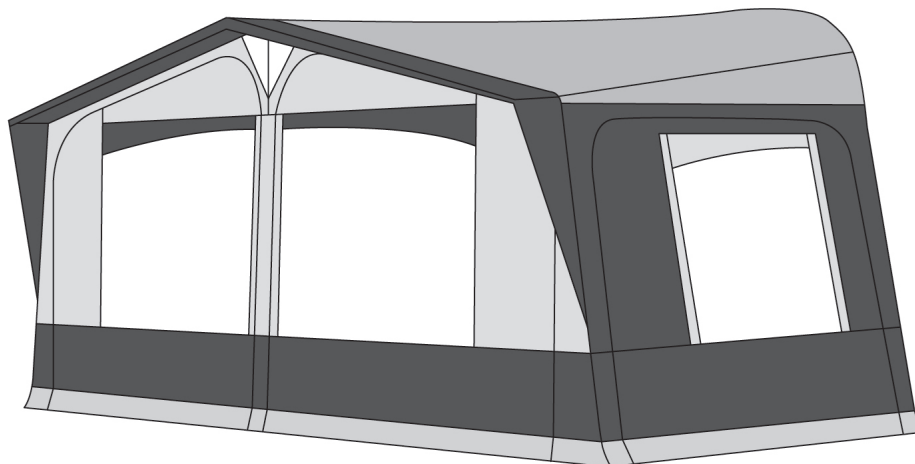

S-T-U-V

W-X-Y-Z-ZZ

Datos técnicos

Perímetros	786-1235	Material techo	TenCate PVA	Accesorios opcionales	
Tallas	STUVWXYZ - ZZ	Color techo	Gris	Balconera frontal	•
Estructura	Acero	Materiales pared	Acrílico	Balconera lateral	•
Fijaciones	Gancho	Colores pared	Gris claro y oscuro	Habitación interior camper	•
Profundidad + visera	250 + 30 cm	Bajo ventana	Poliéster PVC	Anexos	•
Longitud		Faldones	Poliéster PVC	Fijación Fix-On	•
Frontal desmontable	2 paneles	Número de puertas	4 puertas	Armazón acero	Estándar
Lateral desmontable	•	Tapas en ventanas		Armazón fibra de vidrio	•
Ventanas laterales	Abatibles	Cortinas	#7 Blancas		
Mosquitera en laterales	•	Ventilación superior	•		