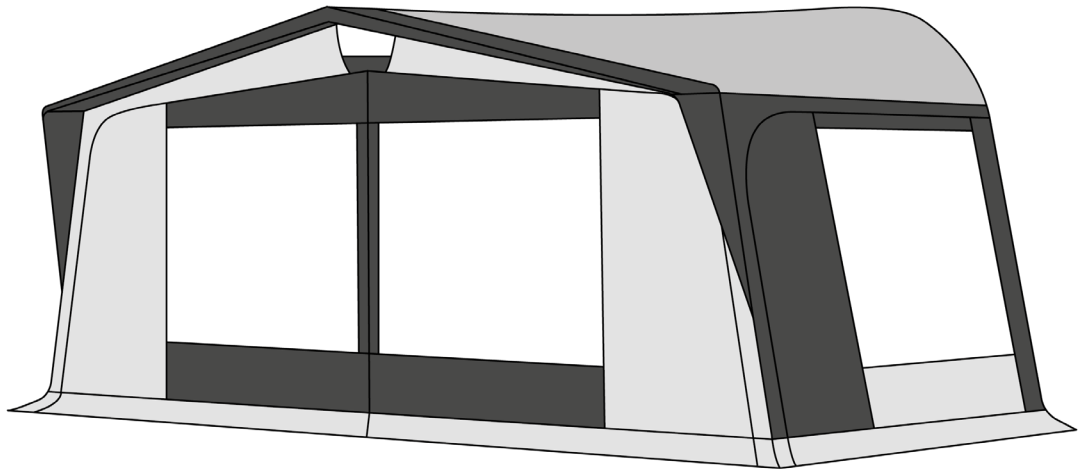

Sintra 250

R-S-T-U-V

W-X

Datos técnicos

Perímetros	710-1085	Material techo	Poliéster PVC	Accesorios opcionales	
Tallas	R S T U V W X Y	Color techo	Gris	Balconera frontal	•
Estructura	Acero	Materiales pared	Poliéster PVC	Balconera lateral	
Fijaciones	Gancho	Colores pared	Gris claro/Antracita	Habitación interior camper	•
Profundidad + visera	250 + 30 cm	Bajo ventana	Poliéster PVC	Anexos	
Longitud		Faldones	Poliéster PVC	Fijación Fix-On	•
Frontal desmontable	2/3 paneles	Número de puertas	4 puertas	Armazón acero	Estándar
Lateral desmontable	•	Tapas en ventanas		Armazón fibra de vidrio	•
Ventanas laterales	Abatibles	Cortinas	#8 Marina	Opción techo PVC gris	
Mosquitera en laterales	•	Ventilación superior	•	Opción doble faldón	