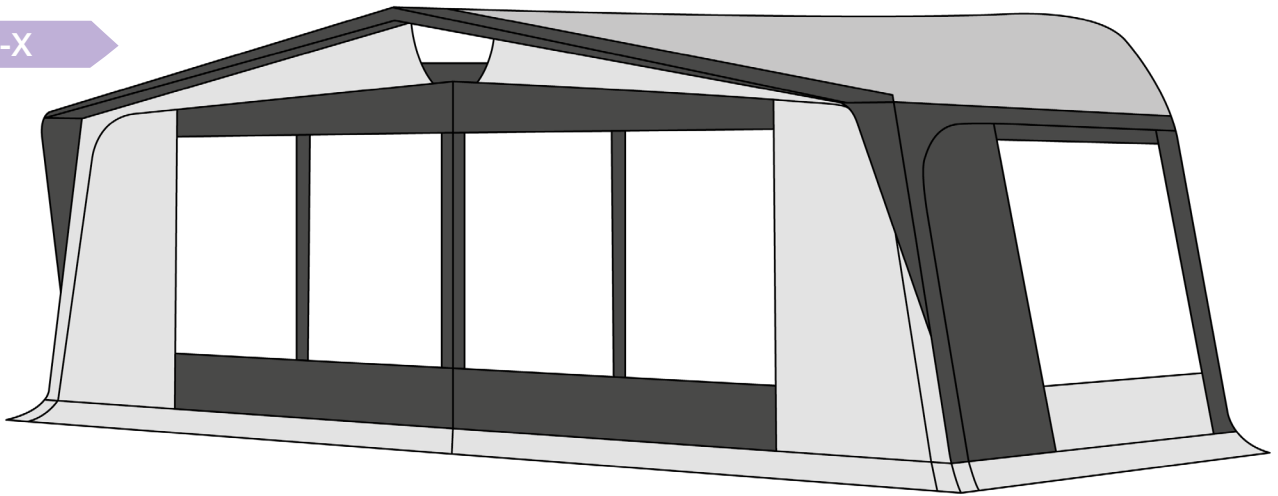

Sintra 250

R-S-T-U-V

W-X

Datos técnicos

Perímetros	710-1085	Material techo	Poliéster PVC	Accesorios opcionales	
Tallas	R S T U V W X Y	Color techo	Gris	Balconera frontal	•
Estructura	Acero	Materiales pared	Poliéster PVC	Balconera lateral	
Fijaciones	Gancho	Colores pared	Gris claro/Antracita	Habitación interior camper	•
Profundidad + visera	250 + 30 cm	Bajo ventana	Poliéster PVC	Anexos	
Longitud		Faldones	Poliéster PVC	Fijación Fix-On	•
Frontal desmontable	2/3 paneles	Número de puertas	4 puertas	Armazón acero	Estándar
Lateral desmontable	•	Tapas en ventanas		Armazón fibra de vidrio	•
Ventanas laterales	Abatibles	Cortinas	#8 Marina	Opción techo PVC gris	
Mosquitera en laterales	•	Ventilación superior	•	Opción doble faldón	