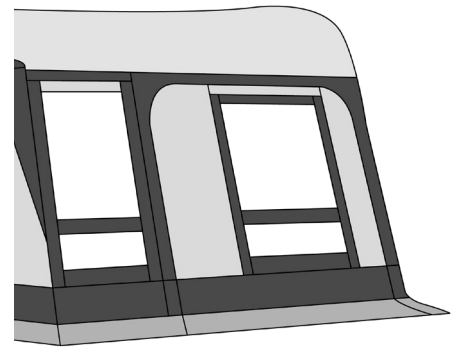

# Stela 250-300-350

S-T-U-V-W

W-X

lateral  
talla 300

lateral  
talla 350

## Datos técnicos

|                         |                     |                      |               |                              |              |
|-------------------------|---------------------|----------------------|---------------|------------------------------|--------------|
| Perímetros              | 786-1235            | Material techo       | PVA estampado | <b>Accesorios opcionales</b> |              |
| Tallas                  | STUVWXYZ - ZZ       | Color techo          | Gris          | Balconera frontal            | •            |
| Estructura              | Acero               | Materiales pared     | Poliéster PVA | Balconera lateral            | •            |
| Fijaciones              | Gancho              | Colores pared        | Plata/Gris    | Habitación interior camper   | •            |
| Profundidad + visera    | 250/300/350 + 30 cm | Bajo ventana         | Poliéster PVC | Anexos                       | •            |
| Longitud                |                     | Faldones             | Poliéster PVC | Fijación Fix-On              | •            |
| Frontal desmontable     | 4/6 paneles         | Número de puertas    | 3/4 puertas   | Armazón acero                | Estándar     |
| Lateral desmontable     | •                   | Tapas en ventanas    | •             | Armazón fibra de vidrio      | Sólo 250/300 |
| Ventanas laterales      | Abatibles y fijas   | Cortinas             | #7 Blancas    | Opción techo PVC gris        | Sólo 250/300 |
| Mosquitera en laterales | •                   | Ventilación superior | •             | Opción doble faldón          | Estándar     |