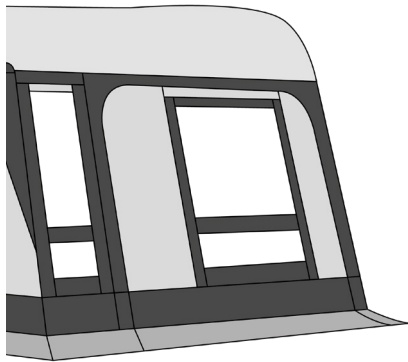

# Stela 250-300-350

S-T-U-V-W

W-X

lateral  
talla 300

lateral  
talla 350

## Datos técnicos

|                         |                     |                      |               |                              |              |
|-------------------------|---------------------|----------------------|---------------|------------------------------|--------------|
| Perímetros              | 786-1235            | Material techo       | PVA estampado | <b>Accesorios opcionales</b> |              |
| Tallas                  | STUVWXYZ - ZZ       | Color techo          | Gris          | Balconera frontal            | •            |
| Estructura              | Acero               | Materiales pared     | Poliéster PVA | Balconera lateral            | •            |
| Fijaciones              | Gancho              | Colores pared        | Plata/Gris    | Habitación interior camper   | •            |
| Profundidad + visera    | 250/300/350 + 30 cm | Bajo ventana         | Poliéster PVC | Anexos                       | •            |
| Longitud                |                     | Faldones             | Poliéster PVC | Fijación Fix-On              | •            |
| Frontal desmontable     | 4/6 paneles         | Número de puertas    | 3/4 puertas   | Armazón acero                | Estándar     |
| Lateral desmontable     | •                   | Tapas en ventanas    | •             | Armazón fibra de vidrio      | Sólo 250/300 |
| Ventanas laterales      | Abatibles y fijas   | Cortinas             | #7 Blancas    | Opción techo PVC gris        | Sólo 250/300 |
| Mosquitera en laterales | •                   | Ventilación superior | •             | Opción doble faldón          | Estándar     |