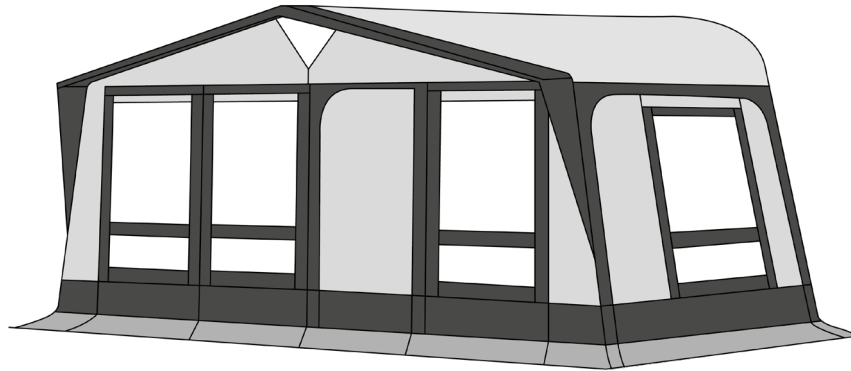

# Stela 250-300-350

S-T-U-V-W

W-X

lateral  
talla 300

lateral  
talla 350

## Datos técnicos

|                         |                     |                      |               |                              |              |
|-------------------------|---------------------|----------------------|---------------|------------------------------|--------------|
| Perímetros              | 786-1235            | Material techo       | PVA estampado | <b>Accesorios opcionales</b> |              |
| Tallas                  | STUVWXYZ - ZZ       | Color techo          | Gris          | Balconera frontal            | •            |
| Estructura              | Acero               | Materiales pared     | Poliéster PVA | Balconera lateral            | •            |
| Fijaciones              | Gancho              | Colores pared        | Plata/Gris    | Habitación interior camper   | •            |
| Profundidad + visera    | 250/300/350 + 30 cm | Bajo ventana         | Poliéster PVC | Anexos                       | •            |
| Longitud                |                     | Faldones             | Poliéster PVC | Fijación Fix-On              | •            |
| Frontal desmontable     | 4/6 paneles         | Número de puertas    | 3/4 puertas   | Armazón acero                | Estándar     |
| Lateral desmontable     | •                   | Tapas en ventanas    | •             | Armazón fibra de vidrio      | Sólo 250/300 |
| Ventanas laterales      | Abatibles y fijas   | Cortinas             | #7 Blancas    | Opción techo PVC gris        | Sólo 250/300 |
| Mosquitera en laterales | •                   | Ventilación superior | •             | Opción doble faldón          | Estándar     |