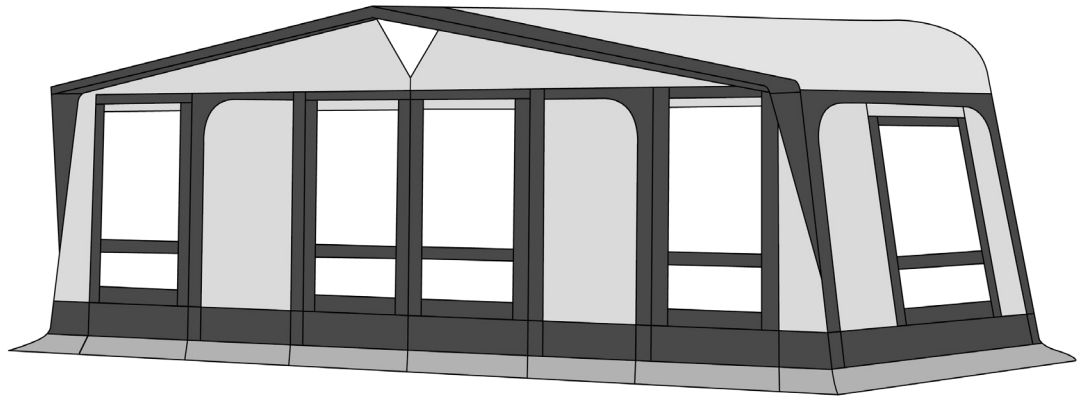

# Stela 250-300-350

S-T-U-V-W

W-X

lateral  
talla 300

lateral  
talla 350

## Datos técnicos

|                         |                     |                      |               |                              |              |
|-------------------------|---------------------|----------------------|---------------|------------------------------|--------------|
| Perímetros              | 786-1235            | Material techo       | PVA estampado | <b>Accesorios opcionales</b> |              |
| Tallas                  | STUVWXYZ - ZZ       | Color techo          | Gris          | Balconera frontal            | •            |
| Estructura              | Acero               | Materiales pared     | Poliéster PVA | Balconera lateral            | •            |
| Fijaciones              | Gancho              | Colores pared        | Plata/Gris    | Habitación interior camper   | •            |
| Profundidad + visera    | 250/300/350 + 30 cm | Bajo ventana         | Poliéster PVC | Anexos                       | •            |
| Longitud                |                     | Faldones             | Poliéster PVC | Fijación Fix-On              | •            |
| Frontal desmontable     | 4/6 paneles         | Número de puertas    | 3/4 puertas   | Armazón acero                | Estándar     |
| Lateral desmontable     | •                   | Tapas en ventanas    | •             | Armazón fibra de vidrio      | Sólo 250/300 |
| Ventanas laterales      | Abatibles y fijas   | Cortinas             | #7 Blancas    | Opción techo PVC gris        | Sólo 250/300 |
| Mosquitera en laterales | •                   | Ventilación superior | •             | Opción doble faldón          | Estándar     |