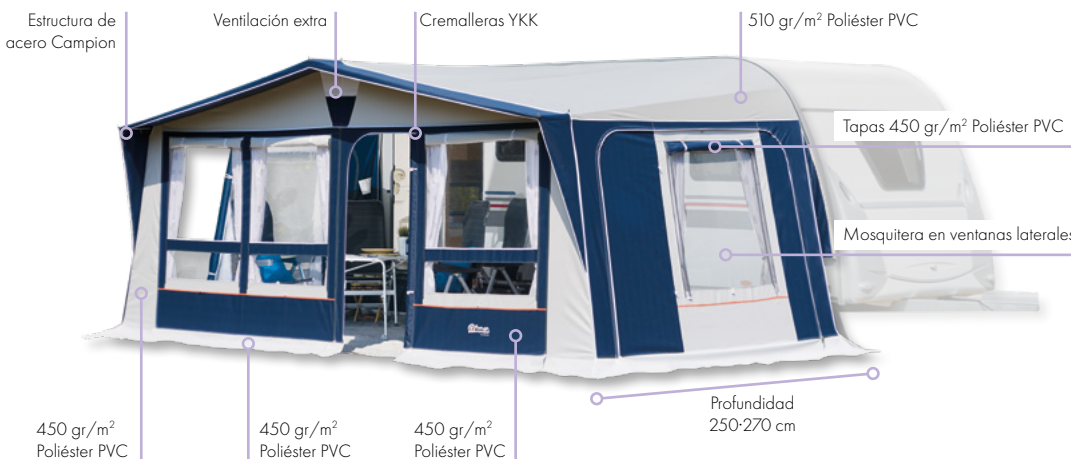

Cortinas incluidas
8 Marina