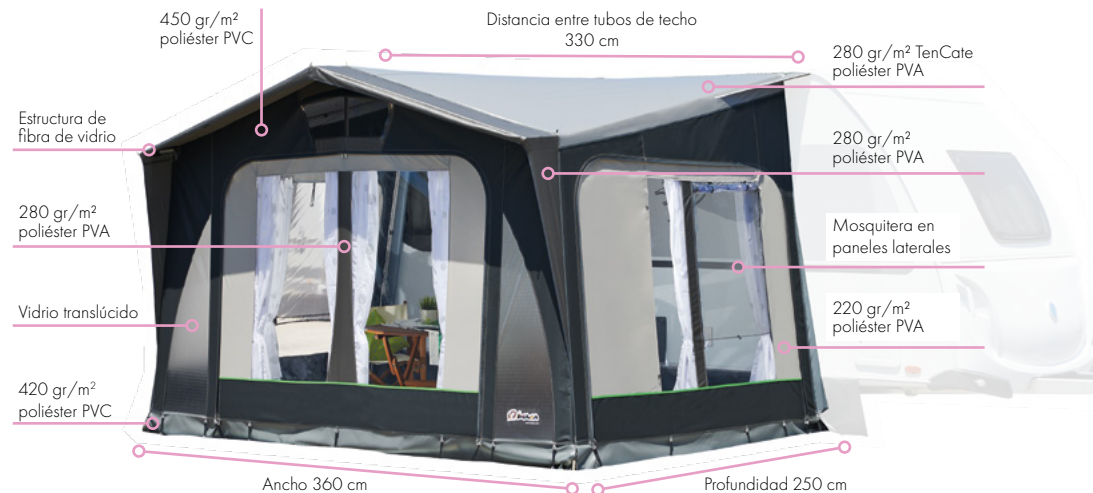

Apto para caravanas

Fabricado en poliéster PVA

Profundidad de 250 cm + 30 cm de visera

Estructura de fibra de vidrio

Mosquitera en ambos laterales

Ventilación en la parte superior del panel frontal

Un avance parcial muy flexible adaptable a caravanas.

Fabricado en materiales de alta calidad, dispone de tres paneles intercambiables entre sí; por tanto, las puertas laterales pueden quedar en cualquier posición, frontal o lateral, delantera o trasera.

Disponible de serie con estructura de fibra de vidrio.

Jeroboam 360

Colores disponibles

Gris claro y gris oscuro

Accesorios opcionales

- Balconera frontal
- Balconera lateral
- Anexos
- Cinchas UNI

Cortinas incluidas
7 Blancas