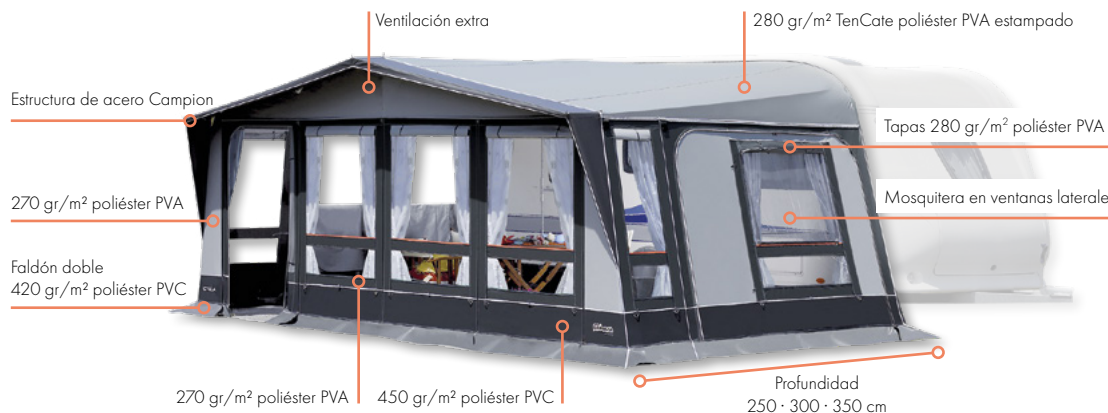

Apto para caravanas

Construido en poliéster PVA

Estructura de acero galvanizado
Campion de 25/22 mm

Tallas desde
S (786 cm) a ZZ (1235 cm)

Profundidad
de 250·300·350 cm
+ 30 cm de visera

Tapas en ventanas

Mosquitera en
cada lateral

Mosquitera de
ventilación en
el frontal

Doble faldón

Disponible en tres versiones: estándar en 250 cm de profundidad, con espacio extra en 300 cm y también en 350 cm. Se trata de un atractivo avance, con un nuevo y depurado diseño y una elegante combinación de colores como son el bitono de grises.

Colores disponibles

Gris antracita y gris claro

Accesorios opcionales

- Estructura de fibra de vidrio (excepto para Stela 350)
- Doble avance
- Velum (doble techo)
- Fijaciones Fix-On
- Techo de PVC trevira para Stela 250 y 300
- Tubos balconera
- Anexo
- Cinchas UNI

Este modelo puede cerrarse completamente, ya que dispone de tapas en las ventanas. También puede usarse como toldo parasol y, opcionalmente, los paneles se pueden habilitar como balconeras en frontal y laterales.